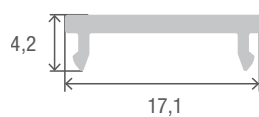

Abdeckung Esquina XL opal 3m

SLAE01-3D

Für Esquina XL

-
Überlängen auf Anfrage bis zu 6m erhältlich

Farbe	opal
Material	Polycarbonat
Schutzart (IP)	20
Lichtdurchlässigkeit (%)	50
UV-Beständigkeit	Ja
Länge (m)	3
Breite (mm)	17,1
Höhe (mm)	4,2
EAN	2000000069081

Konfektionierung

SMARTLED Abdeckungen können nach Kundenwunsch auf die gewünschte Länge zugeschnitten werden.

Kompatibel mit

SLPEA/3D
LED Profil Esquina XL
3m

SLPEB/3D
LED Profil Esquina XL
schwarz 3m

SLPEW/3D
LED Profil Esquina XL
weiß 3m