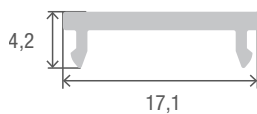

Abdeckung Esquina XL opal 2m

SLAE01D

Für Esquina XL

-
Überlängen auf Anfrage bis zu 6m erhältlich

Farbe	opal
Material	Polycarbonat
Schutzart (IP)	20
Lichtdurchlässigkeit (%)	50
UV-Beständigkeit	Ja
Länge (m)	2
Breite (mm)	17,1
Höhe (mm)	4,2
EAN	2000000069036

Konfektionierung

SMARTLED Abdeckungen können nach Kundenwunsch auf die gewünschte Länge zugeschnitten werden.

Kompatibel mit

SLPEA/2D
LED Profil Esquina XL
2m

SLPEB/2D
LED Profil Esquina XL
schwarz 2m

SLPEW/2D
LED Profil Esquina XL
weiß 2m