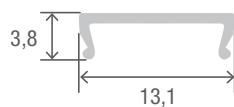

# Abdeckung Esquina klar 3m

SLAE02-3

Für Esquina

-

Überlängen auf Anfrage bis zu 6m erhältlich

Farbe	klar
Material	Polycarbonat
Schutzart (IP)	20
Lichtdurchlässigkeit (%)	95
UV-Beständigkeit	Ja
Länge (m)	3
Breite (mm)	13,1
Höhe (mm)	3,8
EAN	2000000071084

## Konfektionierung

SMARTLED Abdeckungen können nach Kundenwunsch auf die gewünschte Länge zugeschnitten werden.