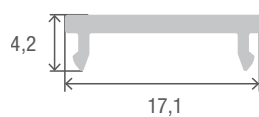

# Abdeckung Esquina XL klar 3m

SLAE02-3D

Für Esquina XL

-  
Überlängen auf Anfrage bis zu 6m erhältlich

Farbe	klar
Material	Polycarbonat
Schutzart (IP)	20
Lichtdurchlässigkeit (%)	95
UV-Beständigkeit	Ja
Länge (m)	3
Breite (mm)	17,1
Höhe (mm)	4,2
EAN	2000000071107

## Konfektionierung

SMARTLED Abdeckungen können nach Kundenwunsch auf die gewünschte Länge zugeschnitten werden.