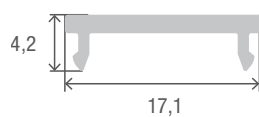

# Abdeckung Esquina XL klar 2m

SLAE02D

Für Esquina XL

-  
Überlängen auf Anfrage bis zu 6m erhältlich

Farbe	klar
Material	Polycarbonat
Schutzart (IP)	20
Lichtdurchlässigkeit (%)	95
UV-Beständigkeit	Ja
Länge (m)	2
Breite (mm)	17,1
Höhe (mm)	4,2
EAN	2000000071091

## Konfektionierung

SMARTLED Abdeckungen können nach Kundenwunsch auf die gewünschte Länge zugeschnitten werden.