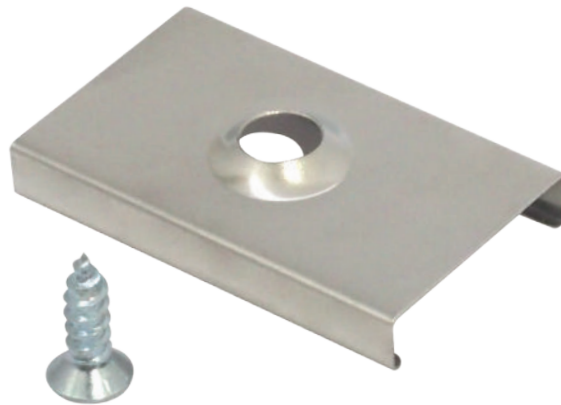

# Esquina Halterung

SLME10

Farbe	silber
Mengeneinheit	Stück
Länge (mm)	24,2
Breite (mm)	15
Höhe (mm)	3,5
EAN	2000000062037

## Kompatibel mit

SLPEA/2  
LED Profil Esquina  
2m

SLPEB/2  
LED Profil Esquina  
schwarz 2m

SLPEW/2  
LED Profil Esquina  
weiß 2m

SLPEA/2  
LED Profil Esquina  
3m

SLPEB/3  
LED Profil Esquina  
schwarz 3m

SLPEW/3  
LED Profil Esquina  
weiß 3m