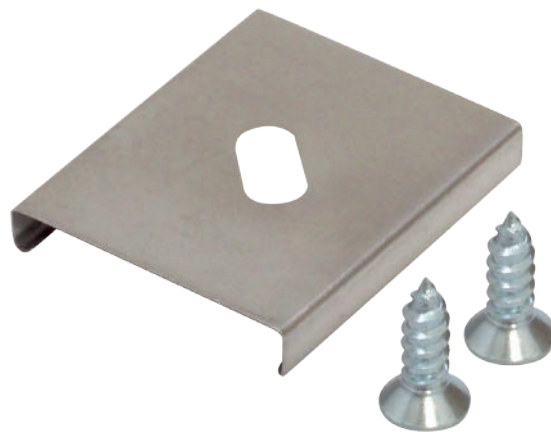

# Esquina XL Halterung

SLME10D

Farbe	silber
Mengeneinheit	Stück
Länge (mm)	20,3
Breite (mm)	19
Höhe (mm)	3,6
EAN	2000000069050

## Kompatibel mit

SLPEA/2D  
LED Profil Esquina XL  
2m

SLPEB/2D  
LED Profil Esquina XL  
schwarz 2m

SLPEW/2D  
LED Profil Esquina XL  
weiß 2m

SLPEA/2D  
LED Profil Esquina XL  
3m

SLPEB/3D  
LED Profil Esquina XL  
schwarz 3m

SLPEW/3D  
LED Profil Esquina XL  
weiß 3m