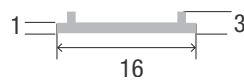

Abdeckung clear 2m

SLP02

Für Milano, Roma, Frankfurt, Berlin, Sophia

-
Überlängen auf Anfrage bis zu 6m erhältlich

Farbe	clear
Material	Polycarbonat
Schutzart (IP)	65
Lichtdurchlässigkeit (%)	92
UV-Beständigkeit	Nein
Länge (m)	2
Breite (mm)	16
Höhe (mm)	3
EAN	2000000046761

Konfektionierung

SMARTLED Abdeckungen können nach Kundenwunsch auf die gewünschte Länge zugeschnitten werden.

Kompatibel mit

SLPM/1
LED Profil Milano
2m

BSLPM/1
LED Profil Milano
schwarz 2m

SLPR/1
LED Profil Roma
2m

BSLPR/1
LED Profil Roma
schwarz 2m

SLPS
LED Profil Sophia
2m

BSLPS
LED Profil Sophia
schwarz 2m

SLPF/1
LED Profil Frankfurt
2m

BSLPF/1
LED Profil Frankfurt
schwarz 2m

SLPB/1
LED Profil Berlin
2m

BSLPB/1
LED Profil Berlin
schwarz 2m