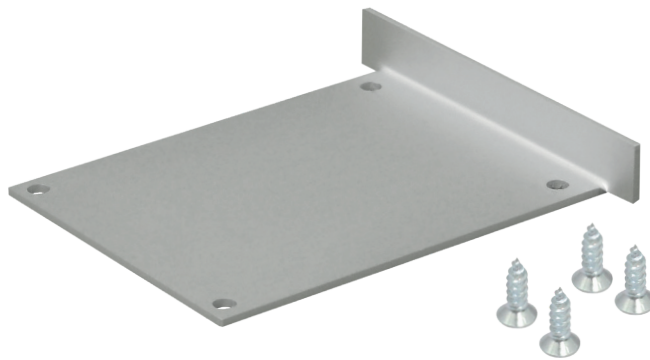

Moscu Endkappe

SLP123

Ohne Kabelauslass

-

Einfache Montage

Schützt Elemente in der LED-Fassung

Ästhetische Profilsvollendung

Farbe	silber
Material	Aluminium
Oberfläche	eloxiert
Mengeneinheit	Stück
Länge (mm)	58
Breite (mm)	78
Höhe (mm)	10,5
EAN	2000000056692

Kompatibel mit

SLPM0
LED Profil Moscu
2m

SLP120
Abdeckung big XL
frosted 6m