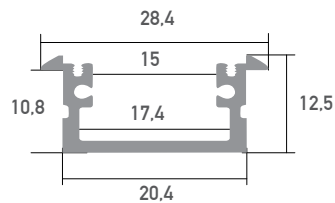

# LED Profil Berlin XL 3m

SLPB/1D-3

Einbauprofil

LED Stripes: max. 25W/m / 15mm  
Überlängen auf Anfrage bis zu 6m erhältlich

Farbe	silber
Material	Aluminium
Oberfläche	eloxiert
Montageart	Einbau
Schutzart (IP)	65
Max. LED Leistung (W/m)	25
Max. LED Breite (mm)	15
Länge (m)	3
Breite (mm)	28,4
Höhe (mm)	12,5
Einbaubreite (mm)	20,4
Einbauhöhe (mm)	10,8
EAN	2000000066875

## Konfektionierung

SMARTLED LED Profile können nach Kundenwunsch auf die gewünschte Länge zugeschnitten werden.