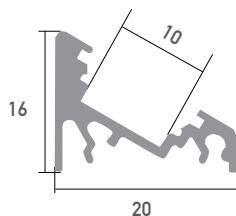

LED Profil Esquina 2m

SLPEA/2

30° Eckprofil

-

LED Stripes: max. 21W/m / 10mm

Überlängen auf Anfrage bis zu 6m erhältlich

Farbe	silber
Material	Aluminium
Oberfläche	eloxiert
Montageart	Aufbau / 30° Eckprofil
Schutzart (IP)	20
Max. LED Leistung (W/m)	21
Max. LED Breite (mm)	10
Länge (m)	2
Breite (mm)	20
Höhe (mm)	16
EAN	2000000061962

Konfektionierung

SMARTLED LED Profile können nach Kundenwunsch auf die gewünschte Länge zugeschnitten werden.

Zubehör

SLAE01
Abdeckung
opal 2m

SLAE02
Abdeckung
klar 2m

SLEE10
Endkappe L+R
grau

SLME10
Halterung