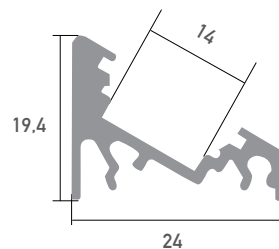

LED Profil Esquina XL 2m

SLPEA/2D

30° Eckprofil

-

LED Stripes: max. 32W/m / 14mm

Überlängen auf Anfrage bis zu 6m erhältlich

Farbe	silber
Material	Aluminium
Oberfläche	eloxiert
Montageart	Aufbau / 30° Eckprofil
Schutzart (IP)	20
Max. LED Leistung (W/m)	32
Max. LED Breite (mm)	14
Länge (m)	2
Breite (mm)	24
Höhe (mm)	19,4
EAN	2000000069029

Konfektionierung

SMARTLED LED Profile können nach Kundenwunsch auf die gewünschte Länge zugeschnitten werden.

Zubehör

SLAE01D
Abdeckung
opal 2m

SLAE02D
Abdeckung
klar 2m

SLEE10D
Endkappe L+R
grau

SLME10D
Halterung