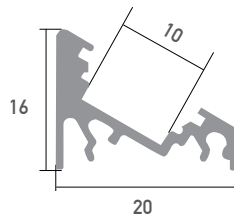

LED Profil Esquina 3m

SLPEA/3

30° Eckprofil

-

LED Stripes: max. 21W/m / 10mm

Überlängen auf Anfrage bis zu 6m erhältlich

Farbe	silber
Material	Aluminium
Oberfläche	eloxiert
Montageart	Aufbau / 30° Eckprofil
Schutzart (IP)	20
Max. LED Leistung (W/m)	21
Max. LED Breite (mm)	10
Länge (m)	3
Breite (mm)	20
Höhe (mm)	16
EAN	2000000070933

Konfektionierung

SMARTLED LED Profile können nach Kundenwunsch auf die gewünschte Länge zugeschnitten werden.

Zubehör

SLAE01-3
Abdeckung
opal 3m

SLAE02-3
Abdeckung
klar 3m

SLEE10
Endkappe L+R
grau

SLME10
Halterung