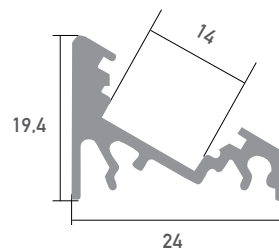

LED Profil Esquina XL 3m

SLPEA/3D

30° Eckprofil

LED Stripes: max. 32W/m / 14mm
Überlängen auf Anfrage bis zu 6m erhältlich

Farbe	silber
Material	Aluminium
Oberfläche	eloxiert
Montageart	Aufbau / 30° Eckprofil
Schutzart (IP)	20
Max. LED Leistung (W/m)	32
Max. LED Breite (mm)	14
Länge (m)	3
Breite (mm)	24
Höhe (mm)	19,4
EAN	2000000069074

Konfektionierung

SMARTLED LED Profile können nach Kundenwunsch auf die gewünschte Länge zugeschnitten werden.

Zubehör

SLAE01-3D
Abdeckung
opal 3m

SLAE02-3D
Abdeckung
klar 3m

SLEE10D
Endkappe L+R
grau

SLME10D
Halterung