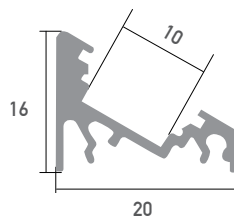

LED Profil Esquina schwarz 2m

SLPEB/2

30° Eckprofil

-

LED Stripes: max. 21W/m / 10mm

Überlängen auf Anfrage bis zu 6m erhältlich

Farbe	schwarz
Material	Aluminium
Oberfläche	eloxiert
Montageart	Aufbau / 30° Eckprofil
Schutzart (IP)	20
Max. LED Leistung (W/m)	21
Max. LED Breite (mm)	10
Länge (m)	2
Breite (mm)	20
Höhe (mm)	16
EAN	2000000061986

Konfektionierung

SMARTLED LED Profile können nach Kundenwunsch auf die gewünschte Länge zugeschnitten werden.

Zubehör

SLAE01
Abdeckung
opal 2m

SLAE02
Abdeckung
klar 2m

SLEEB10
Endkappe L+R
schwarz

SLME10
Halterung