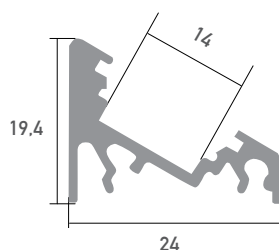

LED Profil Esquina XL schwarz 2m

SLPEB/2D

30° Eckprofil

LED Stripes: max. 32W/m / 14mm

Überlängen auf Anfrage bis zu 6m erhältlich

Farbe	schwarz
Material	Aluminium
Oberfläche	eloxiert
Montageart	Aufbau / 30° Eckprofil
Schutzart (IP)	20
Max. LED Leistung (W/m)	32
Max. LED Breite (mm)	14
Länge (m)	2
Breite (mm)	24
Höhe (mm)	19,4
EAN	2000000071015

Konfektionierung

SMARTLED LED Profile können nach Kundenwunsch auf die gewünschte Länge zugeschnitten werden.

Zubehör

SLAE01D
Abdeckung
opal 2m

SLAE02D
Abdeckung
klar 2m

SLEEB10D
Endkappe L+R
sw

SLME10D
Halterung