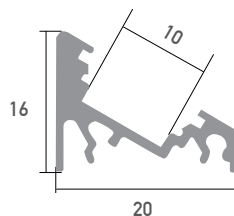

LED Profil Esquina schwarz 3m

SLPEB/3

30° Eckprofil

-

LED Stripes: max. 21W/m / 10mm

Überlängen auf Anfrage bis zu 6m erhältlich

Farbe	schwarz
Material	Aluminium
Oberfläche	eloxiert
Montageart	Aufbau / 30° Eckprofil
Schutzart (IP)	20
Max. LED Leistung (W/m)	21
Max. LED Breite (mm)	10
Länge (m)	3
Breite (mm)	20
Höhe (mm)	16
EAN	2000000070988

Konfektionierung

SMARTLED LED Profile können nach Kundenwunsch auf die gewünschte Länge zugeschnitten werden.

Zubehör

SLAE01-3
Abdeckung
opal 3m

SLAE02-3
Abdeckung
klar 3m

SLEEB10
Endkappe L+R
schwarz

SLME10
Halterung