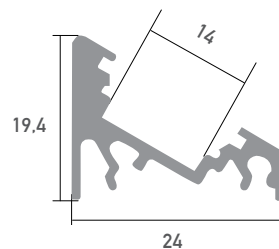

LED Profil Esquina XL schwarz 3m

SLPEB/3D

30° Eckprofil

LED Stripes: max. 32W/m / 14mm
Überlängen auf Anfrage bis zu 6m erhältlich

Farbe	schwarz
Material	Aluminium
Oberfläche	eloxiert
Montageart	Aufbau / 30° Eckprofil
Schutzart (IP)	20
Max. LED Leistung (W/m)	32
Max. LED Breite (mm)	14
Länge (m)	3
Breite (mm)	24
Höhe (mm)	19,4
EAN	2000000071039

Konfektionierung

SMARTLED LED Profile können nach Kundenwunsch auf die gewünschte Länge zugeschnitten werden.

Zubehör

SLAE01-3D
Abdeckung
opal 3m

SLAE02-3D
Abdeckung
klar 3m

SLEEB10D
Endkappe L+R
sw

SLME10D
Halterung