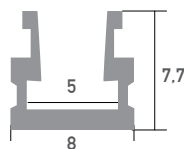

## SLPEDP

Aufbauprofil

-

LED Stripes: max. 9W/m /4mm

Überlängen auf Anfrage bis zu 6m erhältlich

Farbe	silber
Material	Aluminium
Oberfläche	eloxiert
Montageart	Aufbau
Schutzart (IP)	20
Max. LED Leistung (W/m)	9
Max. LED Breite (mm)	4
Länge (m)	2
Breite (mm)	8
Höhe (mm)	7.7
EAN	2000000062471

## Konfektionierung

SMARTLED LED Profile können nach Kundenwunsch auf die gewünschte Länge zugeschnitten werden.