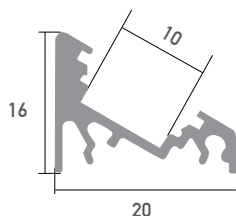

LED Profil Esquina weiß 3m

SLPEW/3

30° Eckprofil

-

LED Stripes: max. 21W/m / 10mm

Überlängen auf Anfrage bis zu 6m erhältlich

Farbe	weiß
Oberfläche	lackiert
Montageart	Aufbau / 30° Eckprofil
Schutzart (IP)	20
Max. LED Leistung (W/m)	21
Max. LED Breite (mm)	10
Länge (m)	3
Breite (mm)	20
Höhe (mm)	16
EAN	2000000071022

Konfektionierung

SMARTLED LED Profile können nach Kundenwunsch auf die gewünschte Länge zugeschnitten werden.

Zubehör

SLAE01-3
Abdeckung
opal 3m

SLAE02-3
Abdeckung
klar 3m

SLEEW10
Endkappe L+R
grau

SLME10
Halterung