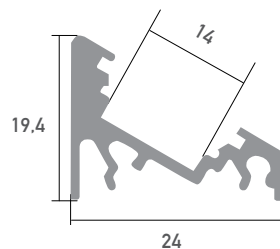

## SLPEW/3D

30° Eckprofil

LED Stripes: max. 32W/m / 14mm  
Überlängen auf Anfrage bis zu 6m erhältlich

Farbe	weiß
Material	Aluminium
Oberfläche	lackiert
Montageart	Aufbau / 30° Eckprofil
Schutzart (IP)	20
Max. LED Leistung (W/m)	32
Max. LED Breite (mm)	14
Länge (m)	3
Breite (mm)	24
Höhe (mm)	19,4
EAN	2000000071046

## Konfektionierung

SMARTLED LED Profile können nach Kundenwunsch auf die gewünschte Länge zugeschnitten werden.