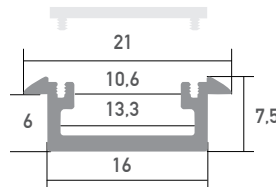

## SLPF/1-3

Einbauprofil

-

LED Stripes: max. 16W/m / 10mm

Überlängen auf Anfrage bis zu 6m erhältlich

Farbe	silber
Material	Aluminium
Oberfläche	eloxiert
Montageart	Einbau
Schutzart (IP)	65
Max. LED Leistung (W/m)	16
Max. LED Breite (mm)	10
Länge (m)	3
Breite (mm)	21
Höhe (mm)	7,5
Einbaubreite (mm)	16
Einbauhöhe (mm)	6
EAN	2000000067803

## Konfektionierung

SMARTLED LED Profile können nach Kundenwunsch auf die gewünschte Länge zugeschnitten werden.