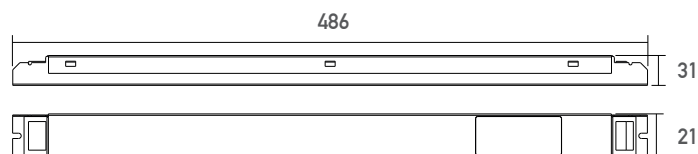

Smartled Direct DALI Dim Driver Slim 24V 75W

SLPL-2305-2475-SLIM

DALI dimmbares Netzteil für Monochrome LED Stripes.

-
1 DALI Adresse, DALI DT-6
Push Dim 230VAC
Ideal für den Einbau in Profilen

Versorgungsspannung (VAC)	100-277
Ausgangsspannung (VDC)	24
Ausgangsleistung bei 24 VDC (W)	75
Ausgangstyp	Konstantspannung
Modell	DALI DT-6
Schutzart (IP)	20
Länge (m)	31
Breite (mm)	486
Höhe (mm)	21
EAN	2000000059624

Kompatibel mit

SL-2300DIM
SMARTLED SL-2300DIM
Wandcontroller DALI

Anschlusszeichnung