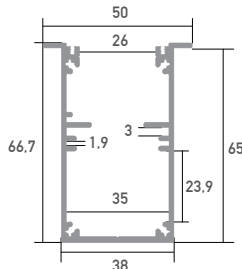

LED Profil Moscu slim 2m

SLPM0S

Einbauprofil

LED Stripes: max. 42W/m / 26mm
Überlängen auf Anfrage bis zu 6m erhältlich

Farbe	silber
Material	Aluminium
Oberfläche	eloxiert
Montageart	Einbau
Schutzart (IP)	65
Max. LED Leistung (W/m)	42
Max. LED Breite (mm)	26
Länge (m)	2
Breite (mm)	50
Höhe (mm)	66.7
Einbaubreite (mm)	38
Einbauhöhe (mm)	65
EAN	2000000056197

Konfektionierung

SMARTLED LED Profile können nach Kundenwunsch auf die gewünschte Länge zugeschnitten werden.

Zubehör

SLP143
Abdeckung big
frosted 6m

SLP145
Endkappe
ohne Kabelauslass

SLP149
Halteklammer

SLP150
Sliding base