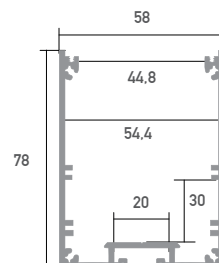

## SLPMU

Aufbau / Hängeprofil

LED Stripes: max. 42W/m / 44mm  
Überlängen auf Anfrage bis zu 6m erhältlich

Direkter Lichtauslass  
Abdeckung: SLP120

Indirekter Lichtauslass  
Abdeckungen: SLP00, SLP01, SLP02

Farbe	silber
Material	Aluminium
Oberfläche	eloxiert
Montageart	Aufbau / Hängeprofil
Schutzart (IP)	65
Max. LED Leistung (W/m)	42
Max. LED Breite (mm)	44
Länge (m)	2
Breite (mm)	58
Höhe (mm)	78
EAN	2000000056180