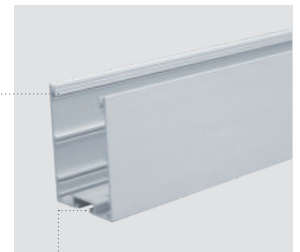

## SLPMU

Aufbau / Hängeprofil

LED Stripes: max. 42W/m / 44mm  
Überlängen auf Anfrage bis zu 6m erhältlich

Direkter Lichtauslass  
Abdeckung: SLP120

Indirekter Lichtauslass  
Abdeckungen: SLP00, SLP01, SLP02

Farbe	silber
Material	Aluminium
Oberfläche	eloxiert
Montageart	Aufbau / Hängeprofil
Schutzart (IP)	65
Max. LED Leistung (W/m)	42
Max. LED Breite (mm)	44
Länge (m)	2
Breite (mm)	58
Höhe (mm)	78
EAN	2000000056180

## Konfektionierung

SMARTLED LED Profile können nach Kundenwunsch auf die gewünschte Länge zugeschnitten werden.