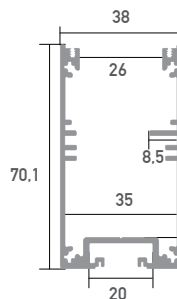

## SLPMUS

Aufbau / Hängeprofil

LED Stripes: max. 42W/m / 26mm  
Überlängen auf Anfrage bis zu 6m erhältlich

Direkter Lichtauslass  
Abdeckung: SLP143

Indirekter Lichtauslass  
Abdeckungen: SLP00, SLP01, SLP02

Farbe	silber
Material	Aluminium
Oberfläche	eloxiert
Montageart	Aufbau / Hängeprofil
Schutzart (IP)	65
Max. LED Leistung (W/m)	42
Max. LED Breite (mm)	26
Länge (m)	2
Breite (mm)	38
Höhe (mm)	70.1
EAN	2000000056173

## Konfektionierung

SMARTLED LED Profile können nach Kundenwunsch auf die gewünschte Länge zugeschnitten werden.