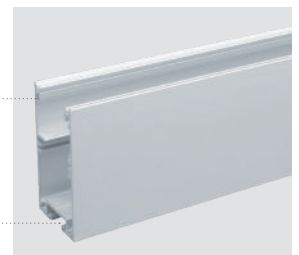

## SLPMUS

Aufbau / Hängeprofil

LED Stripes: max. 42W/m / 26mm  
Überlängen auf Anfrage bis zu 6m erhältlich

Direkter Lichtauslass  
Abdeckung: SLP143

Indirekter Lichtauslass  
Abdeckungen: SLP00, SLP01, SLP02

Farbe	silber
Material	Aluminium
Oberfläche	eloxiert
Montageart	Aufbau / Hängeprofil
Schutzart (IP)	65
Max. LED Leistung (W/m)	42
Max. LED Breite (mm)	26
Länge (m)	2
Breite (mm)	38
Höhe (mm)	70.1
EAN	2000000056173

## Konfektionierung

SMARTLED LED Profile können nach Kundenwunsch auf die gewünschte Länge zugeschnitten werden.