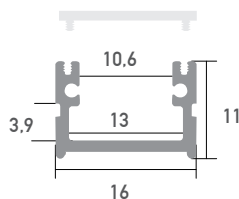

LED Profil Roma 3m

SLPR/1-3

Aufbauprofil

-

LED Stripes: max. 20W/m / 10mm

Überlängen auf Anfrage bis zu 6m erhältlich

| | |
|-------------------------|---------------|
| Farbe | silber |
| Material | Aluminium |
| Oberfläche | eloxiert |
| Montageart | Aufbau |
| Schutzart (IP) | 65 |
| Max. LED Leistung (W/m) | 20 |
| Max. LED Breite (mm) | 10 |
| Länge (m) | 3 |
| Breite (mm) | 16 |
| Höhe (mm) | 11 |
| EAN | 2000000066868 |

Konfektionierung

SMARTLED LED Profile können nach Kundenwunsch auf die gewünschte Länge zugeschnitten werden.

Zubehör

SLP00-3
Abdeckung
frosted 3m

SLP01-3
Abdeckung
opal 3m

SLP02-3
Abdeckung
clear 3m

SLP01/3
Abdeckung
Lens 30° 2m

SLP01/4
Abdeckung
grau 2m

SLP03/2
Endkappe
ohne Kabelausschuss

SLP04/2
Endkappe
mit Kabelausschuss

SLP03/3
Lens Endkappe
ohne Kabelausschuss

SLP04/3
Lens Endkappe
mit Kabelausschuss

SLP10/3
Halterung

Anwendungsbeispiel