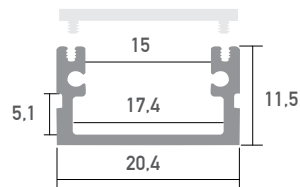

LED Profil Roma XL 3m

SLPR/1-3D

Aufbauprofil

LED Stripes: max. 32W/m / 15mm
Überlängen auf Anfrage bis zu 6m erhältlich

Farbe	silber
Material	Aluminium
Oberfläche	eloxiert
Montageart	Aufbau
Schutzart (IP)	65
Max. LED Leistung (W/m)	32
Max. LED Breite (mm)	15
Länge (m)	3
Breite (mm)	20,4
Höhe (mm)	11,5
EAN	2000000060392

Konfektionierung

SMARTLED LED Profile können nach Kundenwunsch auf die gewünschte Länge zugeschnitten werden.

Zubehör

SLP03D
U-Cover XL
opal 2m

SLP00/1D-3
Abdeckung XL
frosted 3m

SLP01/1D-3
Abdeckung XL
opal 3m