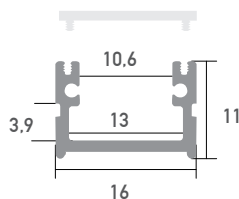

LED Profil Roma 2m

SLPR/1

Aufbauprofil

-

LED Stripes: max. 20W/m / 10mm

Überlängen auf Anfrage bis zu 6m erhältlich

Farbe	silber
Material	Aluminium
Oberfläche	eloxiert
Montageart	Aufbau
Schutzart (IP)	65
Max. LED Leistung (W/m)	20
Max. LED Breite (mm)	10
Länge (m)	2
Breite (mm)	16
Höhe (mm)	11
EAN	2000000046716

Konfektionierung

SMARTLED LED Profile können nach Kundenwunsch auf die gewünschte Länge zugeschnitten werden.

Zubehör

SLP00
Abdeckung
frosted 2m

SLP01
Abdeckung
opal 2m

SLP02
Abdeckung
clear 2m

SLP01/3
Abdeckung
Lens 30° 2m