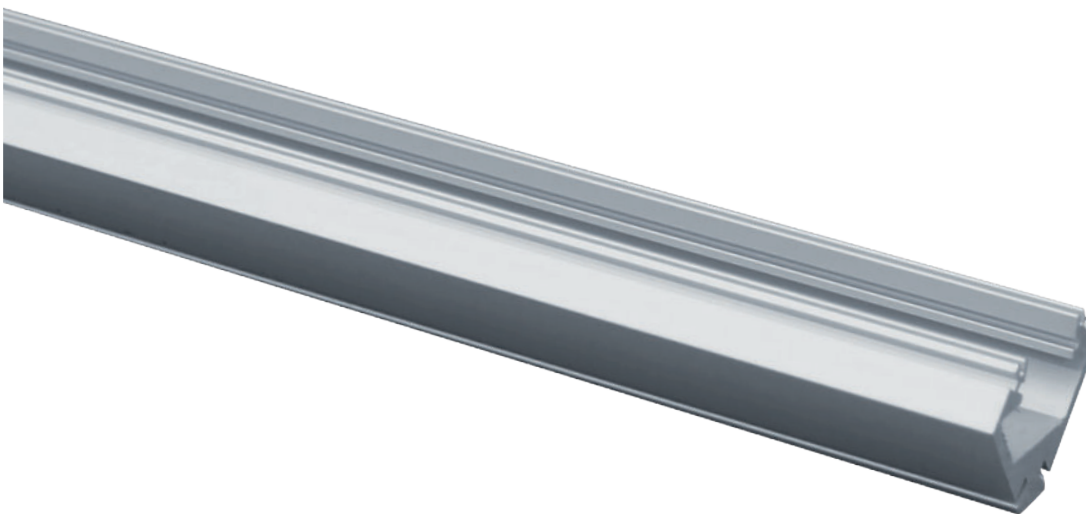

LED Profil Sophia XL 3m

SLPS/1D-3

45° Eckprofil

LED Stripes: max. 32W/m / 15mm
Überlängen auf Anfrage bis zu 6m erhältlich

Farbe	silber
Material	Aluminium
Oberfläche	eloxiert
Montageart	Aufbau / 45° Eckprofil
Schutzart (IP)	65
Max. LED Leistung (W/m)	32
Max. LED Breite (mm)	15
Länge (m)	3
Breite (mm)	22,5
Höhe (mm)	22,5
EAN	2000000067278

Konfektionierung

SMARTLED LED Profile können nach Kundenwunsch auf die gewünschte Länge zugeschnitten werden.

Zubehör

SLP00/1D-3
Abdeckung XL
frosted 3m

SLP01/1D-3
Abdeckung XL
opal 3m

SLP02/1D-3
Abdeckung XL
clear 3m