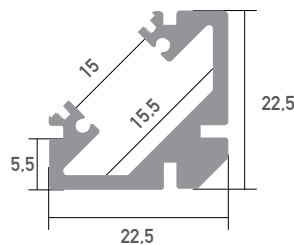

LED Profil Sophia XL 3m

SLPS/1D-3

45° Eckprofil

LED Stripes: max. 32W/m / 15mm
Überlängen auf Anfrage bis zu 6m erhältlich

Farbe	silber
Material	Aluminium
Oberfläche	eloxiert
Montageart	Aufbau / 45° Eckprofil
Schutzart (IP)	65
Max. LED Leistung (W/m)	32
Max. LED Breite (mm)	15
Länge (m)	3
Breite (mm)	22,5
Höhe (mm)	22,5
EAN	2000000067278

Konfektionierung

SMARTLED LED Profile können nach Kundenwunsch auf die gewünschte Länge zugeschnitten werden.

Zubehör

SLP00/1D-3
Abdeckung XL
frosted 3m

SLP01/1D-3
Abdeckung XL
opal 3m

SLP02/1D-3
Abdeckung XL
clear 3m