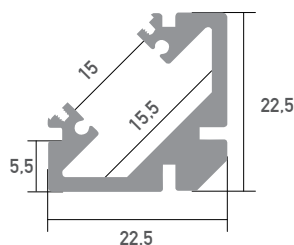

LED Profil Sophia XL 2m

SLPS/1D

45° Eckprofil

LED Stripes: max. 32W/m / 15mm

Überlängen auf Anfrage bis zu 6m erhältlich

Farbe	silber
Material	Aluminium
Oberfläche	eloxiert
Montageart	Aufbau / 45° Eckprofil
Schutzart (IP)	65
Max. LED Leistung (W/m)	32
Max. LED Breite (mm)	15
Länge (m)	2
Breite (mm)	22,5
Höhe (mm)	22,5
EAN	2000000047003

Konfektionierung

SMARTLED LED Profile können nach Kundenwunsch auf die gewünschte Länge zugeschnitten werden.

Zubehör

SLP00D
Abdeckung XL
frosted 2m

SLP01D
Abdeckung XL
opal 2m

SLP02D
Abdeckung XL
clear 2m