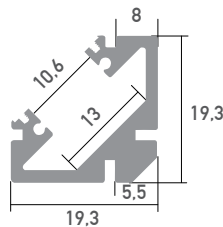

LED Profil Sophia 3m

SLPS-3

45° Eckprofil

LED Stripes: max. 25W/m / 10mm
Überlängen auf Anfrage bis zu 6m erhältlich

Farbe	silber
Material	Aluminium
Oberfläche	eloxiert
Montageart	Aufbau / 45° Eckprofil
Schutzart (IP)	65
Max. LED Leistung (W/m)	25
Max. LED Breite (mm)	10
Länge (m)	3
Breite (mm)	19,3
Höhe (mm)	19,3
EAN	2000000067261

Konfektionierung

SMARTLED LED Profile können nach Kundenwunsch auf die gewünschte Länge zugeschnitten werden.

Zubehör

					
SLP00-3 Abdeckung frosted 3m	SLP01-3 Abdeckung opal 3m	SLP02-3 Abdeckung clear 3m	SLP01/4 Abdeckung grau 2m	SLP01/3 Abdeckung Lens 30° 2m	SLP08/3 Endkappe ohne Kabelausslass
					
SLP09/3 Endkappe mit Kabelausslass	SLP19 Halterung				