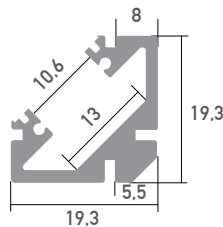

LED Profil Sophia 2m

SLPS

45° Eckprofil

LED Stripes: max. 25W/m / 10mm
Überlängen auf Anfrage bis zu 6m erhältlich

Farbe	silber
Material	Aluminium
Oberfläche	eloxiert
Montageart	Aufbau / 45° Eckprofil
Schutzart (IP)	65
Max. LED Leistung (W/m)	25
Max. LED Breite (mm)	10
Länge (m)	2
Breite (mm)	19,3
Höhe (mm)	19,3
EAN	2000000047430

Konfektionierung

SMARTLED LED Profile können nach Kundenwunsch auf die gewünschte Länge zugeschnitten werden.

Zubehör

SLP00
Abdeckung
frosted 2m

SLP01
Abdeckung
opal 2m

SLP02
Abdeckung
clear 2m

SLP01/4
Abdeckung
grau 2m