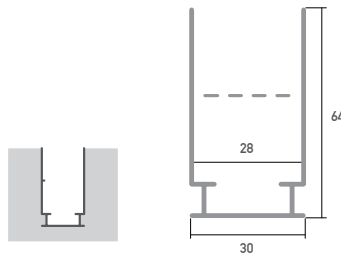

# LED Trafoprofil Beton 1m

SLPTBE/1

Unterkonstruktion für Betoneinbau

-  
ACHTUNG! Zusätzliche LED Profile erforderlich

Farbe	betongrau
Material	Aluminium
Oberfläche	pulverbeschichtet
Montageart	Betoneinbau
Kompatibel mit	Lokom, Larko, Lipod, Giza
Zusätzliche LED Profile erforderlich	Ja / Unterkonstruktion
Länge (m)	1
Breite (mm)	30
Höhe (mm)	64
EAN	2000000072999

## Konfektionierung

SMARTLED LED Profile können nach Kundenwunsch auf die gewünschte Länge zugeschnitten werden.