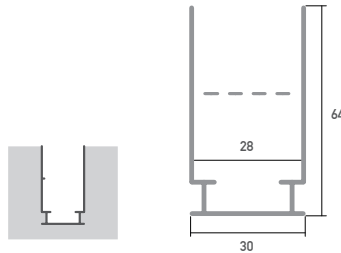

LED Trafoprofil Beton 2m

SLPTBE/2

Unterkonstruktion für Betoneinbau

-
ACHTUNG! Zusätzliche LED Profile erforderlich

Farbe	betongrau
Material	Aluminium
Oberfläche	pulverbeschichtet
Montageart	Betoneinbau
Kompatibel mit	Lokom, Larko, Lipod, Giza
Zusätzliche LED Profile erforderlich	Ja / Unterkonstruktion
Länge (m)	2
Breite (mm)	30
Höhe (mm)	64
EAN	2000000072586

Konfektionierung

SMARTLED LED Profile können nach Kundenwunsch auf die gewünschte Länge zugeschnitten werden.

Zubehör

SLKBE01
Montageklammer

SLOBE01
Montageleiste für Ortbeton
2m

SLHBE11
Putzleiste aus Styropor
1m