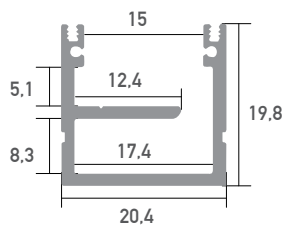

### Aufbauprofil

LED Stripes: max. 32W/m / 12mm

Überlängen auf Anfrage bis zu 6m erhältlich

Farbe	silber
Material	Aluminium
Oberfläche	eloxiert
Montageart	Aufbau
Schutzart (IP)	65
Max. LED Leistung (W/m)	32
Max. LED Breite (mm)	12
Länge (m)	2
Breite (mm)	20,4
Höhe (mm)	19,8
EAN	2000000056166

## Konfektionierung

SMARTLED LED Profile können nach Kundenwunsch auf die gewünschte Länge zugeschnitten werden.