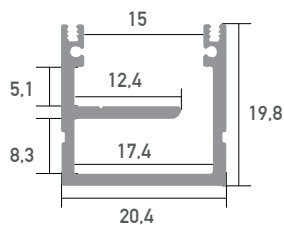

LED Profil Versalles 3m

SLPVE3

Aufbauprofil

-

LED Stripes: max. 32W/m / 12mm

Überlängen auf Anfrage bis zu 6m erhältlich

Farbe	silber
Material	Aluminium
Oberfläche	eloxiert
Montageart	Aufbau
Schutzart (IP)	65
Max. LED Leistung (W/m)	32
Max. LED Breite (mm)	12
Länge (m)	3
Breite (mm)	20,4
Höhe (mm)	19,8
EAN	2000000062105

Konfektionierung

SMARTLED LED Profile können nach Kundenwunsch auf die gewünschte Länge zugeschnitten werden.

Zubehör

SLP00/1D-3
Abdeckung XL
frosted 3m

SLP01/1D-3
Abdeckung XL
opal 3m

SLP02/1D-3
Abdeckung XL
clear 3m