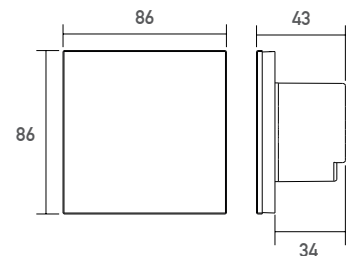

## SR-2300TR-DT6

DALI Wandcontroller zur Steuerung von RGBW LED Stripes.

4-Zonen Steuerung  
4-16 DALI Adressen, DALI DT-6

Versorgungsspannung (VAC)	100-240
Ausgangssignal	DALI DT-6
DALI Stromversorgung (mA)	100
Ausgangstyp	Konstantspannung
Typ	Wandcontroller / 68 mm Einbaudose
Schutzart (IP)	20
Farbe	Weiß
Länge (m)	86
Breite (mm)	86
Höhe (mm)	43
EAN	2000000065496