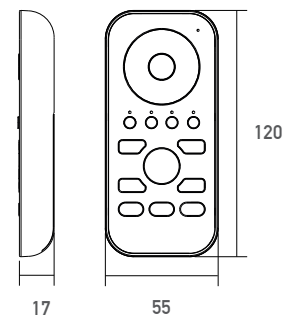

# Smartled SR-2810W RF Fernbedienung RGB

## SR-2810W

Funk Fernbedienung zur Steuerung von RGB LED Stripes.

Wandhalterung im Lieferumfang enthalten  
Batterie nicht im Lieferumfang enthalten

Versorgung (Batterie)	3 x AAA
Typ	Fernbedienung
Schutzart (IP)	20
Farbe	schwarz
Länge (mm)	120
Breite (mm)	55
Höhe (mm)	17
EAN	2000000046433