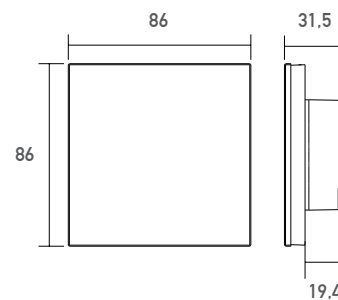

Smartled SR-2811DMX Wandcontroller RGBW

SR-2811DMX

DMX Wandcontroller zur Steuerung von RGBW LED Stripes.

4-Szenen Steuerung

4 DMX Adressen

Versorgungsspannung (VDC)	12-24
Ausgangssignal	DMX512
Typ	Wandcontroller / 68 mm Einbaudose
Schutzart (IP)	20
Farbe	weiß
Länge (m)	86
Breite (mm)	86
Höhe (mm)	31.5
EAN	2000000048024