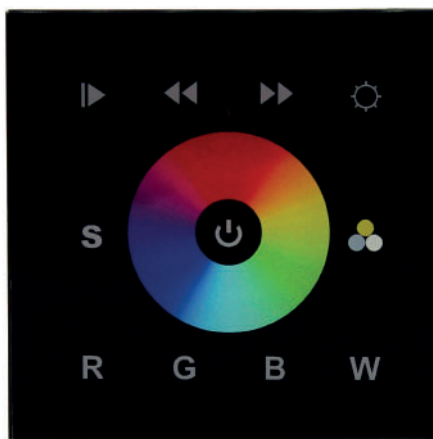

Smartled SR-2811DMX Wandcontroller RGBW

SR-2811DMX

DMX Wandcontroller zur Steuerung von RGBW LED Stripes.

4-Szenen Steuerung

4 DMX Adressen

Versorgungsspannung (VDC)	12-24
Ausgangssignal	DMX512
Typ	Wandcontroller / 68 mm Einbaudose
Schutzart (IP)	20
Farbe	weiß
Länge (m)	86
Breite (mm)	86
Höhe (mm)	31.5
EAN	2000000048024

Kompatibel mit

SL-2102B
SMARTLED SL-2102B
DMX Decoder 4x5A

SL-2102BEA
SMARTLED SL-2102BEA
DMX Decoder 4x8A

Anschlusszeichnung