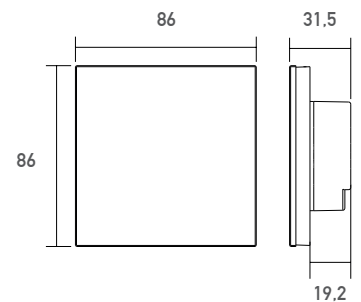

## SR-2820(black)

Funk Wandcontroller zur Steuerung von RGBW LED Stripes.

4 Zonen Steuerung

Versorgungsspannung (VAC)	100-240
Typ	Wandcontroller / 68mm Einbaudose
Schutzart (IP)	20
Farbe	Schwarz
Länge (mm)	86
Breite (mm)	86
Höhe (mm)	31.5
EAN	2000000061290