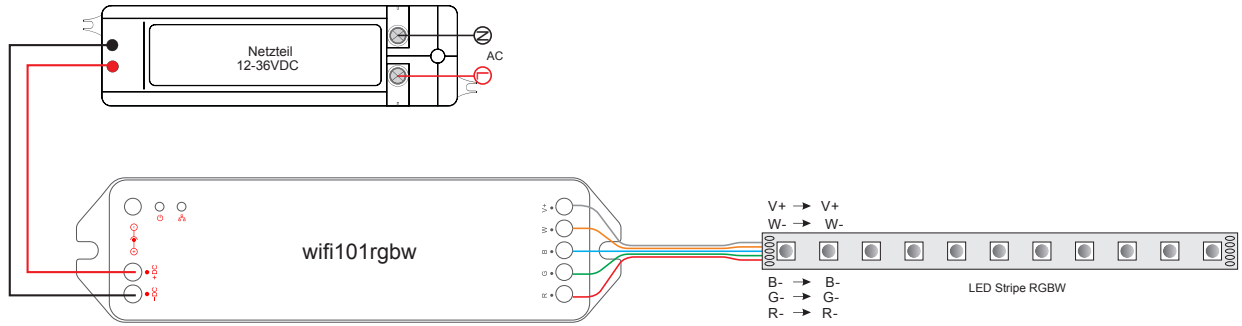

Smartled wifi101rgbw Mini WIFI Controller

wifi101rgbw

WLAN Controller zur Steuerung von RGBW LED Stripes.

Mit gratis APP L-Home.

Versorgungsspannung (VDC)	12-24
Ausgangsstrom (A)	4x3
Ausgangsleistung bei 24 VDC (W)	288
Ausgangstyp	Konstantspannung
Modell	WiFi
Schutzart (IP)	20
Länge (m)	125
Breite (mm)	33
Höhe (mm)	20,5
EAN	2000000054216

Anschlusszeichnung

DOWNLOAD L-Home App: