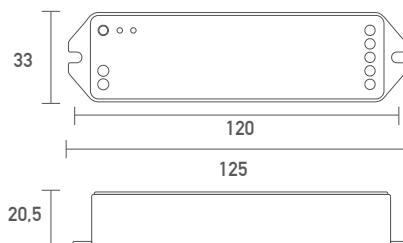

Smartled wifi101rgbw Mini WIFI Controller

wifi101rgbw

WLAN Controller zur Steuerung von RGBW LED Stripes.

Mit gratis APP L-Home.

Versorgungsspannung (VDC)	12-24
Ausgangsstrom (A)	4x3
Ausgangsleistung bei 24 VDC (W)	288
Ausgangstyp	Konstantspannung
Modell	WiFi
Schutzart (IP)	20
Länge (m)	125
Breite (mm)	33
Höhe (mm)	20,5
EAN	2000000054216