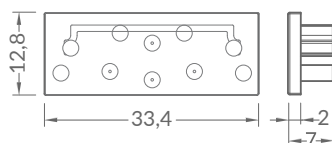

# Vareo Endkappe V1 weiß

ZE-02GCGE-01X

2er-Set für Kombi Vareo Slim + Abdeckung flach

Farbe	weiß
Material	ABS
Mengeneinheit	2er-Set
Länge (mm)	33,4
Breite (mm)	12,8
Höhe (mm)	7
EAN	200000073934

## Kompatibel mit

2P-02ACAB-VAX  
LED Profil Vareo slim  
weiß 2m

2A-02DCDA-XXX  
Vareo Abdeckung  
transparent 2m

2A-02DBDA-XXX  
Vareo Abdeckung  
opal 2m