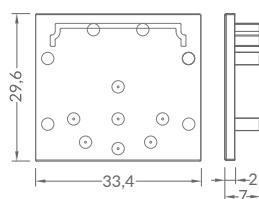

Vareo Endkappe V2 weiß

ZE-02GCGE-02X

2er-Set für Kombi Vareo + Abdeckung flach

Farbe	weiß
Material	ABS
Mengeneinheit	2er-Set
Länge (mm)	33,4
Breite (mm)	29,6
Höhe (mm)	7
EAN	200000073941

Kompatibel mit

2P-02ACAA-VAX
LED Profil Vareo
weiß 2m

2A-02DCDA-XXX
Vareo Abdeckung
transparent 2m

2A-02DBDA-XXX
Vareo Abdeckung
opal 2m

Anwendungsbeispiel