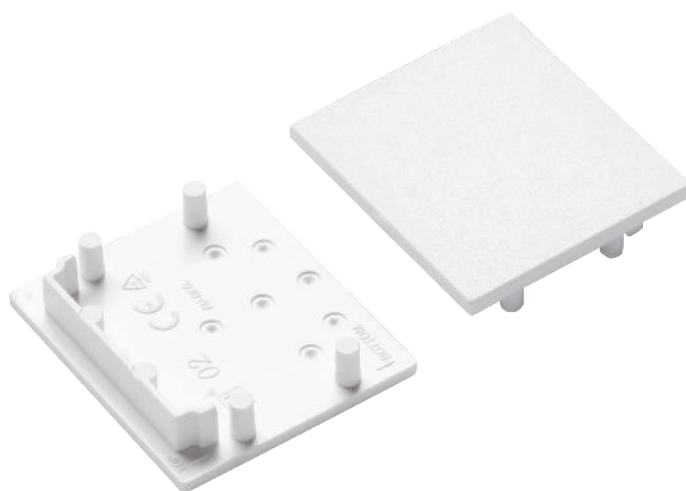

Vareo Endkappe V2 weiß

ZE-02GCGE-02X

2er-Set für Kombi Vareo + Abdeckung flach

Farbe	weiß
Material	ABS
Mengeneinheit	2er-Set
Länge (mm)	33,4
Breite (mm)	29,6
Höhe (mm)	7
EAN	200000073941

Kompatibel mit

2P-02ACAA-VAX
LED Profil Vareo
weiß 2m

2A-02DCDA-XXX
Vareo Abdeckung
transparent 2m

2A-02DBDA-XXX
Vareo Abdeckung
opal 2m

Anwendungsbeispiel