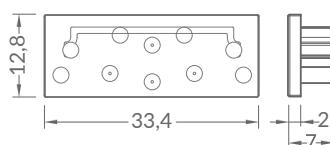

# Vareo PVC Endkappe V1 schwarz

ZE-02GEGE-01X

2er-Set für Kombi Vareo Slim + Abdeckung flach

Farbe	schwarz
Material	ABS
Mengeneinheit	2er-Set
Länge (mm)	33,4
Breite (mm)	12,8
Höhe (mm)	7
EAN	200000074597

## Kompatibel mit

2P-02ABAB-VAX  
LED Profil Vareo slim  
schwarz 2m

2A-02DDDA-XXX  
Vareo Abdeckung  
schwarz 2m

2A-02DCDA-XXX  
Vareo Abdeckung  
transparent 2m

2A-02DBDA-XXX  
Vareo Abdeckung  
opal 2m