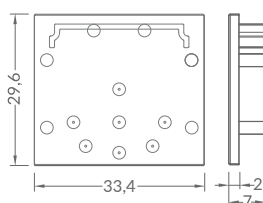

Vareo Endkappe V2 schwarz

ZE-02GEGE-02X

2er-Set für Kombi Vareo + Abdeckung flach

Farbe	schwarz
Material	ABS
Mengeneinheit	2er-Set
Länge (mm)	33,4
Breite (mm)	29,6
Höhe (mm)	7
EAN	200000074603

Kompatibel mit

2P-02ABAA-VAX
LED Profil Vareo
schwarz 2m

2A-02DDDA-XXX
Vareo Abdeckung
schwarz 2m

2A-02DCDA-XXX
Vareo Abdeckung
transparent 2m

2A-02DBDA-XXX
Vareo Abdeckung
opal 2m

Anwendungsbeispiel