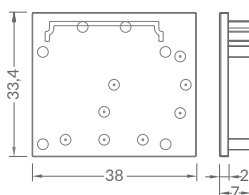

Vareo Endkappe V3 schwarz

ZE-02GEGE-03X

2er-Set für Kombi Vareo Side + Abdeckung flach

Farbe	schwarz
Material	ABS
Mengeneinheit	2er-Set
Länge (mm)	38
Breite (mm)	33,4
Höhe (mm)	7
EAN	200000074610

Kompatibel mit

2P-02ABAG-VAX
LED Profil Vareo side
schwarz 2m

2A-02DDDA-XXX
Vareo Abdeckung
schwarz 2m

2A-02DCDA-XXX
Vareo Abdeckung
transparent 2m

2A-02DBDA-XXX
Vareo Abdeckung
opal 2m

Anwendungsbeispiel