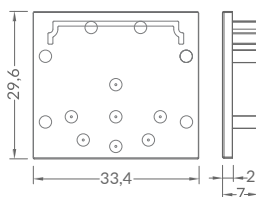

# Vareo Endkappe V2 silber

**ZE-02GGGE-02X**

2er-Set für Kombi Vareo + Abdeckung flach

Farbe	silber
Material	ABS
Mengeneinheit	2er-Set
Länge (mm)	33,4
Breite (mm)	29,6
Höhe (mm)	7
EAN	200000074498

## Kompatibel mit

2P-02AAAA-VAX  
LED Profil Vareo  
eloxiert 2m

2P-02AFAA-VAX  
LED Profil Vareo  
alu 2m

2A-02DCDA-XXX  
Vareo Abdeckung  
transparent 2m

2A-02DBDA-XXX  
Vareo Abdeckung  
opal 2m