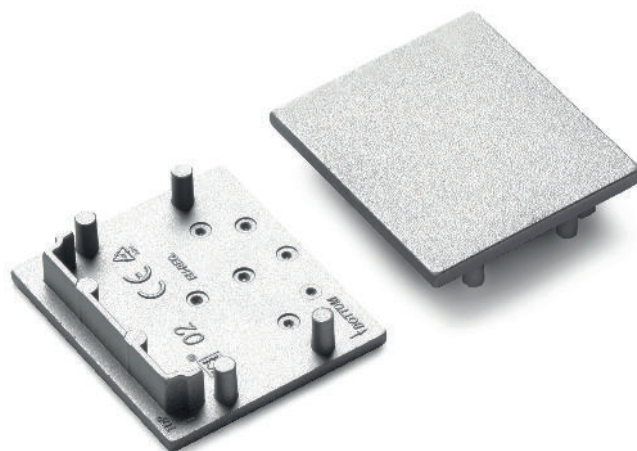

# Vareo Endkappe V2 silber

**ZE-02GGGE-02X**

2er-Set für Kombi Vareo + Abdeckung flach

Farbe	silber
Material	ABS
Mengeneinheit	2er-Set
Länge (mm)	33,4
Breite (mm)	29,6
Höhe (mm)	7
EAN	200000074498

## Kompatibel mit

2P-02AAAA-VAX  
LED Profil Vareo  
eloxiert 2m

2P-02AFAA-VAX  
LED Profil Vareo  
alu 2m

2A-02DCDA-XXX  
Vareo Abdeckung  
transparent 2m

2A-02DBDA-XXX  
Vareo Abdeckung  
opal 2m