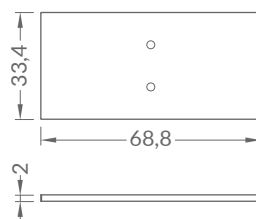

Vareo Alu Endkappe V7 silber

ZE-02GGGE-07X

2er-Set für Kombi Vareo Box + Vareo Side + Abdeckung flach

Farbe	silber
Material	Aluminium
Mengeneinheit	2er-Set
Länge (mm)	68,8
Breite (mm)	33,4
Höhe (mm)	2
EAN	200000074535

Kompatibel mit

2P-02AAAG-VAX
LED Profil Vareo side
eloxiert 2m

2P-02AFAG-VAX
LED Profil Vareo side
alu 2m

2A-02DBDA-XXX
Vareo Abdeckung
opal 2m

2H-02AAAA-VA1
Vareo Box
eloxiert 2m

2H-02AFAA-VA1
Vareo Box
alu 2m