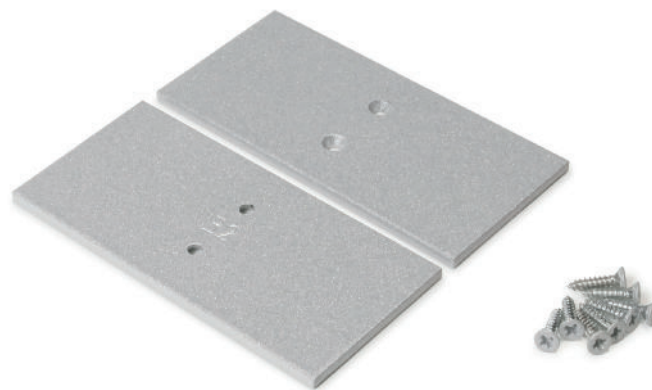

Vareo Alu Endkappe V7 silber

ZE-02GGGE-07X

2er-Set für Kombi Vareo Box + Vareo Side + Abdeckung flach

Farbe	silber
Material	Aluminium
Mengeneinheit	2er-Set
Länge (mm)	68,8
Breite (mm)	33,4
Höhe (mm)	2
EAN	200000074535

Kompatibel mit

2P-02AAAG-VAX
LED Profil Vareo side
eloxiert 2m

2P-02AFAG-VAX
LED Profil Vareo side
alu 2m

2A-02DBDA-XXX
Vareo Abdeckung
opal 2m

2H-02AAAA-VA1
Vareo Box
eloxiert 2m

2H-02AFAA-VA1
Vareo Box
alu 2m

2A-02AADE-VA1
Vareo Box Abdeckplatte
2m

2A-02AFDE-VA1
Vareo Box Abdeckplatte
alu 2m

2H-XXAAAI-XXX
Vareo/Leneo Montageplatte
2m

2H-XXAFAI-XXX
Vareo/Leneo Montageplatte
alu 2m

ZC-XXIAIB-01X
Vareo/Leneo Halterung