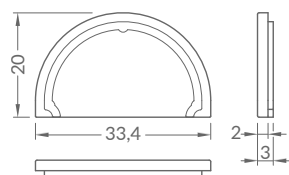

Vareo Endkappe V1 opal

ZE-02GIGE-01X

2er-Set für Vareo L-Abdeckung

-

Lichtdurchlässig

Farbe	opal
Material	PMMA
Mengeneinheit	2er-Set
Länge (mm)	20
Breite (mm)	33,4
Höhe (mm)	3
EAN	200000074078

Kompatibel mit

2A-02DBDD-XXX
Vareo L-Abdeckung
opal 2m

Anwendungsbeispiel